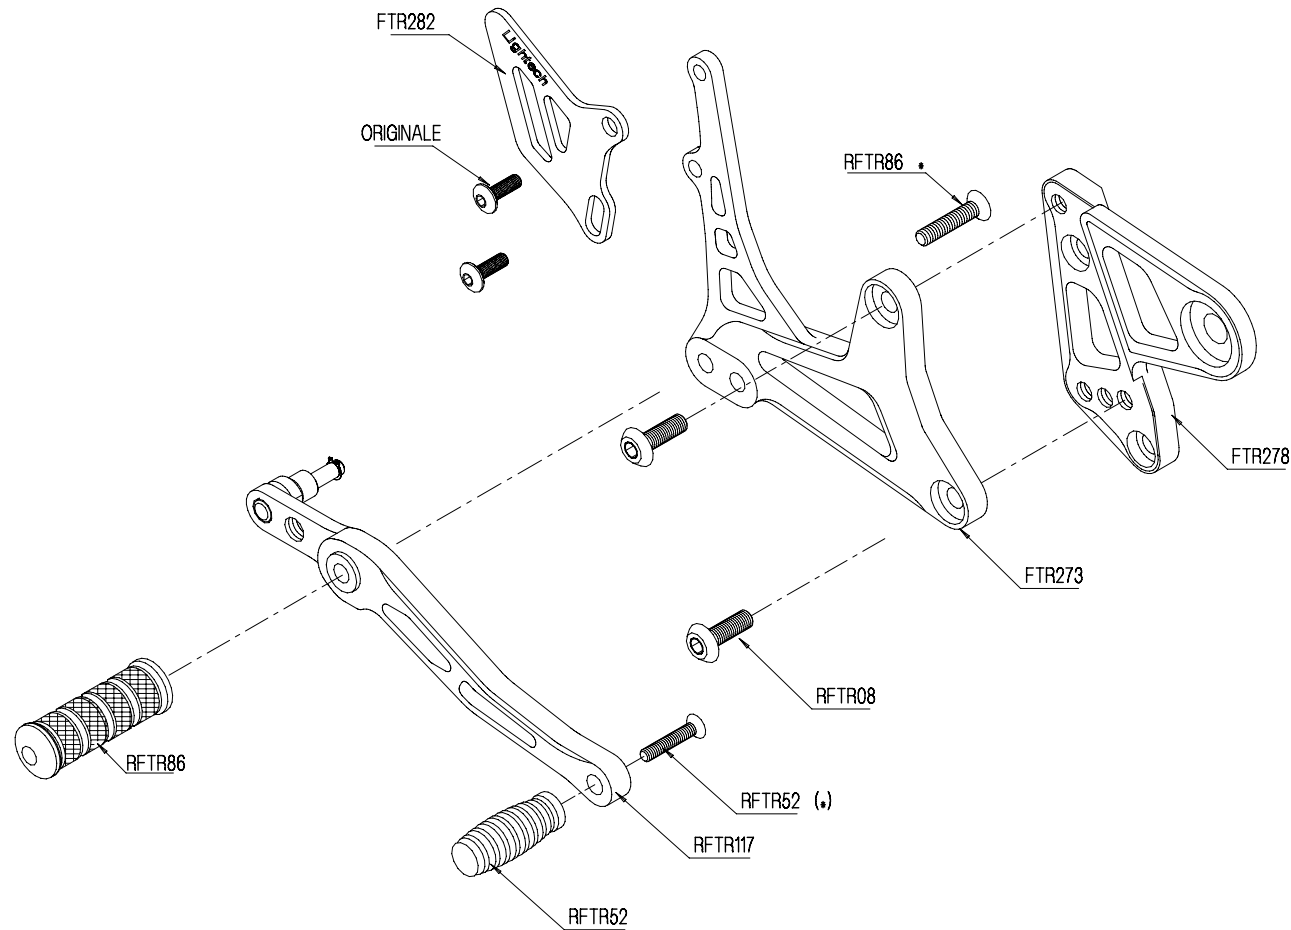

HONDA MINI GP 2008 - FTR02HMGP08

Lighttech s.r.l.

31025 - Santa Lucia di Piave (TV) Italy
Tel. 0438 / 453010 - Fax 0438 / 655919

ITALIA
VITE ORIGINALE
PARTE ORIGINALE
(*) BLOCCARE CON FRENAFILETTI DEBOLE
(**) BLOCCARE CON FRENAFILETTI FORTE
MONTAGGIO CAMBIO NORMALE
MONTAGGIO CAMBIO ROVESCiato
VERIFICARE SERRAGGIO VITI PRIMA DELL'UTILIZZO

ENGLAND
ORIGINAL SCREW
ORIGINAL PART
(*) LOCKING WITH LOW STRENGHT THREAD LOCKER
(**) LOCKING WITH HARD STRENGHT THREAD LOCKER
NORMAL MODE
REVERSE MODE
CONTROL THE THIGHTHTENING'S SCREW BEFORE USING

FRANCE
ECROU ORIGINE
PIECE ORIGINALE
(*) BLOCCAGE AVEC FREIN FILET FAIBLE
(**) BLOCCAGE AVEC FREIN FILET FORT
MONTAGE VITESSE NORMALE
MONTAGE VITESSE INVERSEE
VERIFIER SERRAGE AVANT UTILISATION

DEUTSCHLAND
ORIGINAL SCHRAUBE
ORIGINAL TEIL
(*) BEFESTIGEN MIT MITTLEREN SCHRAUBEN SICHERUNGSMITTEL
(**) BEFESTIGEN MIT HARTEM SCHRAUBEN SICHERUNGSMITTEL
EINBAU MIT NORMALE SCHALTUNG
EINBAU MIT GEKIPPE SCHALTHEBEL
VOR DEN GEBRAUCH SCHRAUBEN PRUFEN

ESPAÑA
TORNILLO ORIGINAL
PIEZA ORIGINAL
(*) SELLAR CON SELLADOR DEBIL
(**) SELLAR CON SELLADOR FUERTE
MONTAJE CAMBIO NORMAL
MONTAJE CAMBIO INVERSO
VERIFICAR EL APRIETE ANTES DE UTILIZARLO