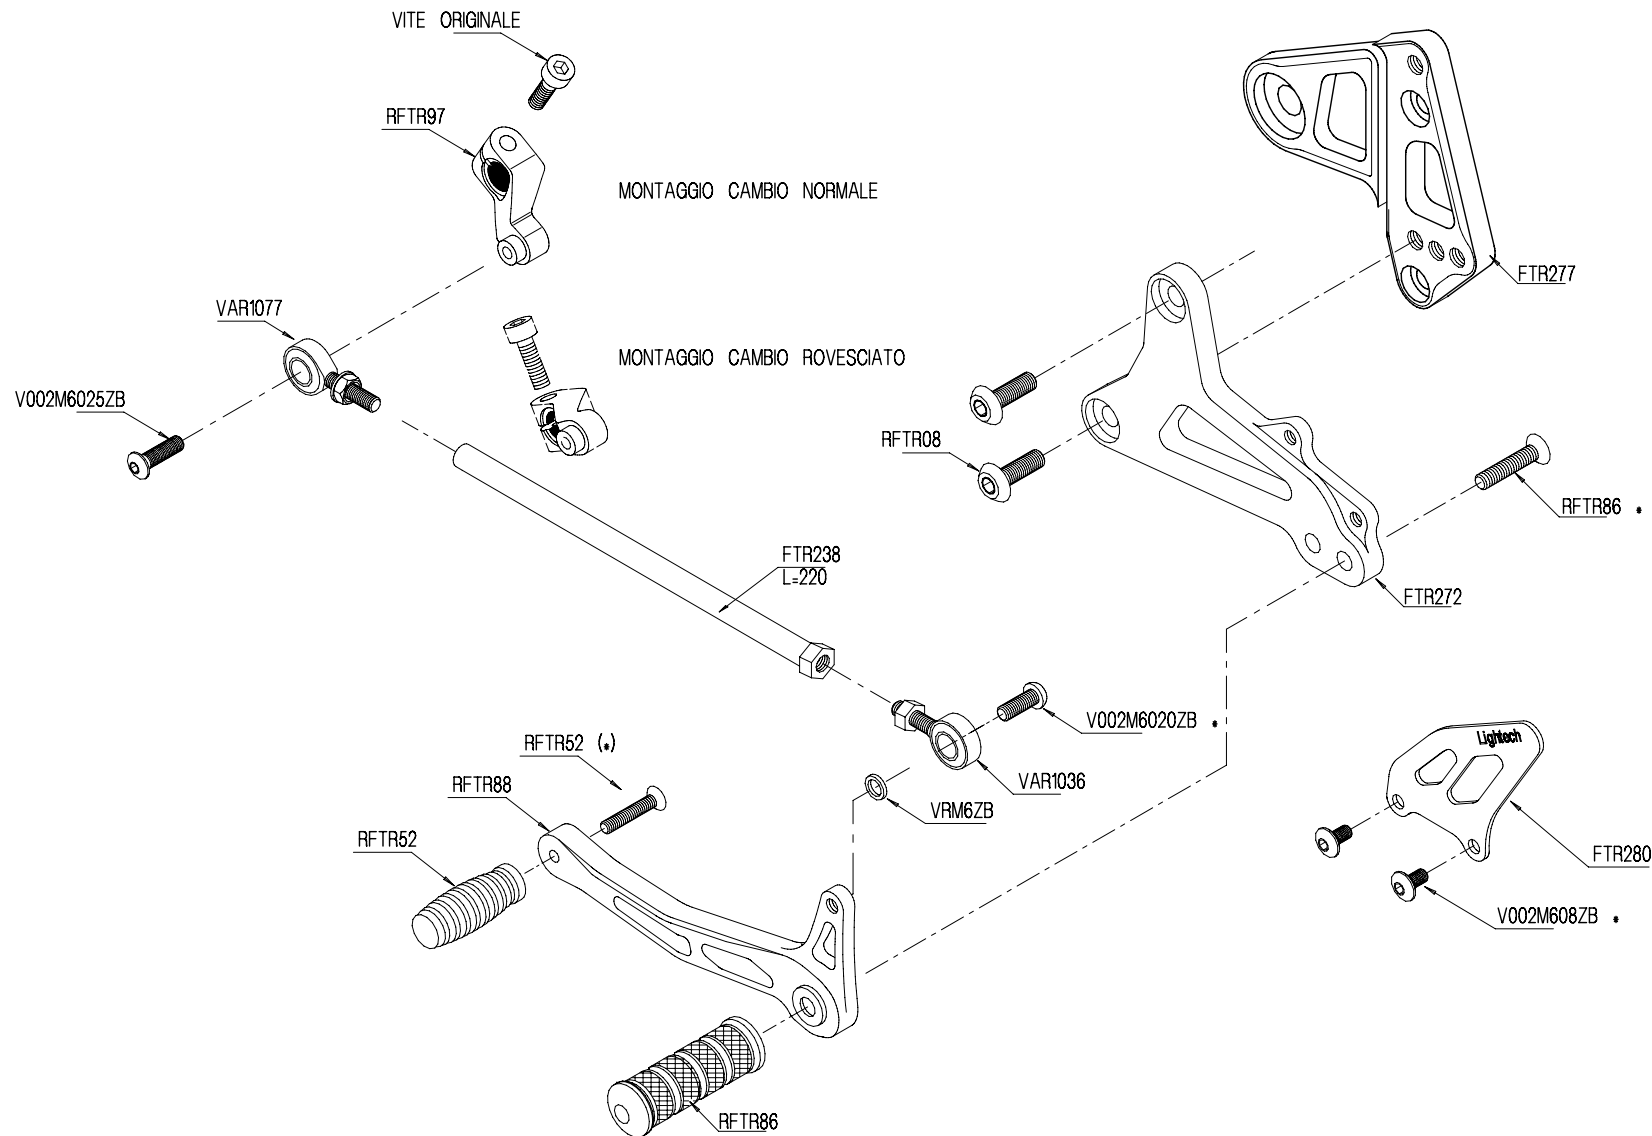

HONDA MINI GP 2008 - FTR02HMGP08

Lighttech s.r.l.

31025 - Santa Lucia di Piave (TV) Italy
Tel. 0438 / 453010 - Fax 0438 / 655919

ITALIA
VITE ORIGINALE
PARTE ORIGINALE
(*) BLOCCARE CON FRENAFILETTI DEBOLE
(**) BLOCCARE CON FRENAFILETTI FORTE
MONTAGGIO CAMBIO NORMALE
MONTAGGIO CAMBIO ROVESCIAIO
VERIFICARE SERRAGGIO VITI PRIMA DELL'UTILIZZO

ENGLAND
ORIGINAL SCREW
ORIGINAL PART
(*) LOCKING WITH LOW STRENGTH THREAD LOCKER
(**) LOCKING WITH HARD STRENGTH THREAD LOCKER
NORMAL MODE
REVERSE MODE
CONTROL THE THIGHTENING'S SCREW BEFORE USING

FRANCE
EGROU ORIGINE
PIECE ORIGINE
(*) BLOCCAGE AVEC FREIN FILET FAIBLE
(**) BLOCCAGE AVEC FREIN FILET FORT
MONTAGE VITESSE NORMALE
MONTAGE VITESSE INVERSEE
VERIFIER SERRAGE AVANT UTILISATION

DEUTSCHLAND
ORIGINAL SCHRAUBE
ORIGINAL TEIL
(*) BEFESTIGEN MIT MITTLEREN SCHRAUBEN SICHERUNGSMITTEL
(**) BEFESTIGEN MIT HARTEM SCHRAUBEN SICHERUNGSMITTEL
EINBAU MIT NORMALE SCHALTUNG
EINBAU MIT GEKIPPTER SCHALTUNG
VOR DEN GEBRAUCH SCHRAUBEN PRUFEN

ESPAÑA
TORNILLO ORIGINAL
PIEZA ORIGINAL
(*) SELLAR CON SELLADOR DEBIL
(**) SELLAR CON SELLADOR FUERTE
MONTAJE CAMBIO NORMAL
MONTAJE CAMBIO INVERSO
VERIFICAR EL APRIETE ANTES DE UTILIZARLO